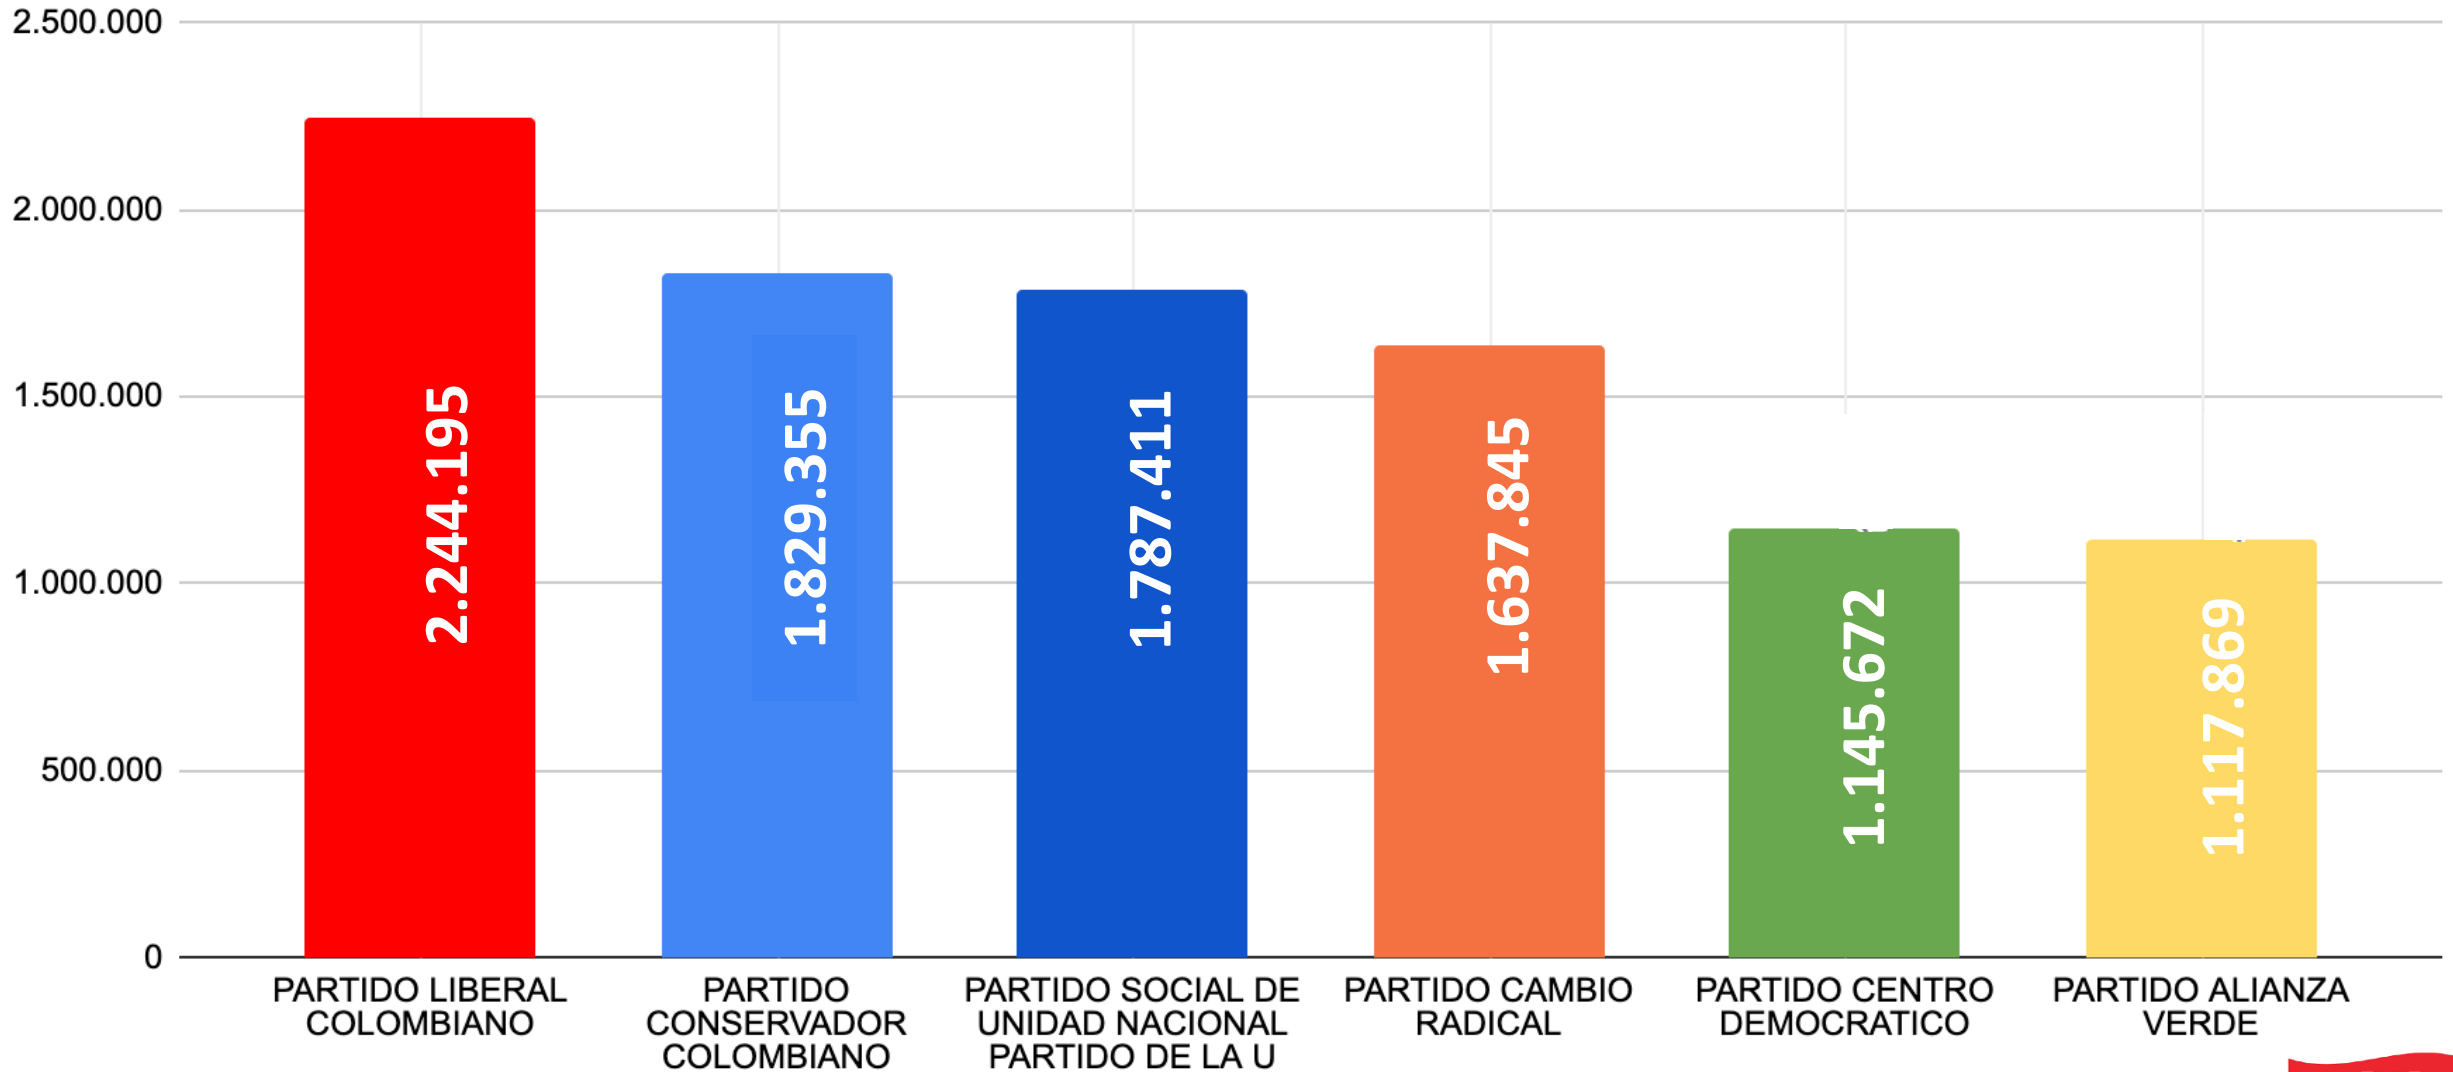

VOTOS CONCEJO 2020-2023

VOTOS ASAMBLEA 2020-2023

CONCEJO 2015 VS 2019

■ CONCEJO 2015 ■ CONCEJO 2019

ASAMBLEA 2015 VS 2019

■ ASAMBLEA 2015 ■ ASAMBLEA 2019

GOBERNACIONES		
 PARTIDO LIBERAL COLOMBIANO	PROPIAS	EN COALICIÓN
		7
OTROS PARTIDOS		
 PARTIDO CONSERVADOR COLOMBIANO		6
 CAMBIO RADICAL		5
 CENTRO DEMOCRÁTICO <small>Mano firme Corazón grande</small>		4
 Partido de la Unidad.		4
 ALIANZA Verde		1
 ALIANZA SOCIAL INDEPENDIENTE- ASI		2
 FUERZA CIUDADANA		1
 Siempre Santander		1
 COLOMBIA RENACIENTE		1

- PROPIAS**
1. ANTIOQUIA
 2. CORDOBA
 3. SUCRE
 4. CHOCÓ
 5. QUINDIO
 6. HUILA
 7. META

- EN COALICIÓN**
1. ATLÁNTICO
 2. CESAR
 3. BOLIVAR
 4. NORTE DE SANTANDER
 5. BOYACÁ
 6. CUNDINAMARCA
 7. GUAVIARE
 8. VALLE DEL CAUCA