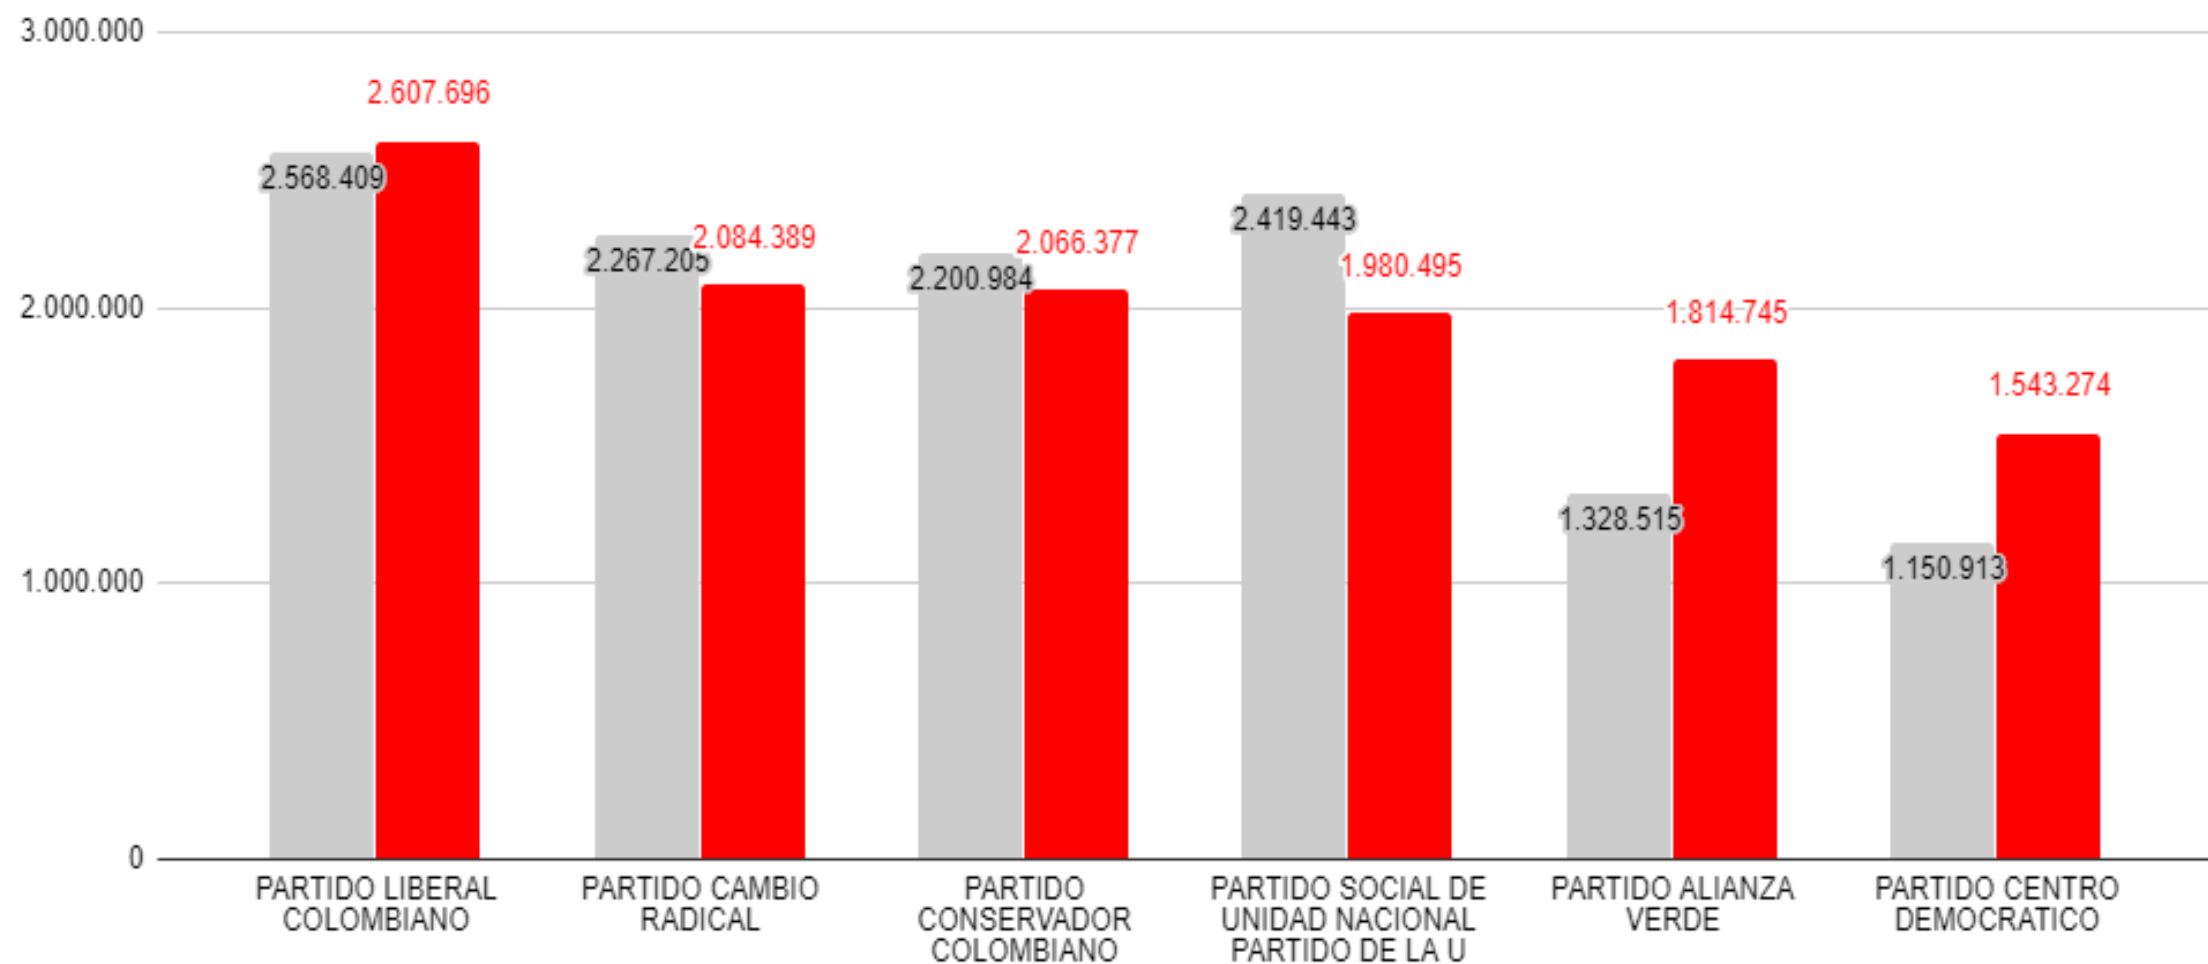

VOTOS CONCEJO 2020-2023

VOTOS ASAMBLEA 2020-2023

CONCEJO 2015 VS 2019

■ CONCEJO 2015 ■ CONCEJO 2019

ASAMBLEA 2015 VS 2019

■ ASAMBLEA 2015 ■ ASAMBLEA 2019

GOBERNACIONES		
 PARTIDO LIBERAL COLOMBIANO	PROPIAS	EN COALICIÓN
		7
OTROS PARTIDOS		
 PARTIDO CONSERVADOR COLOMBIANO		6
 CAMBIO RADICAL		5
 CENTRO DEMOCRÁTICO <small>Mano firme Corazón grande</small>		4
 Partido de la Unidad.		4
 ALIANZA Verde		1
 ALIANZA SOCIAL INDEPENDIENTE- ASI		2
 FUERZA CIUDADANA		1
 Siempre Santander		1
 COLOMBIA RENACIENTE		1

- PROPIAS**
1. ANTIOQUIA
 2. CORDOBA
 3. SUCRE
 4. CHOCÓ
 5. QUINDIO
 6. HUILA
 7. META

- EN COALICIÓN**
1. ATLÁNTICO
 2. CESAR
 3. BOLIVAR
 4. NORTE DE SANTANDER
 5. BOYACÁ
 6. CUNDINAMARCA
 7. GUAVIARE
 8. VALLE DEL CAUCA