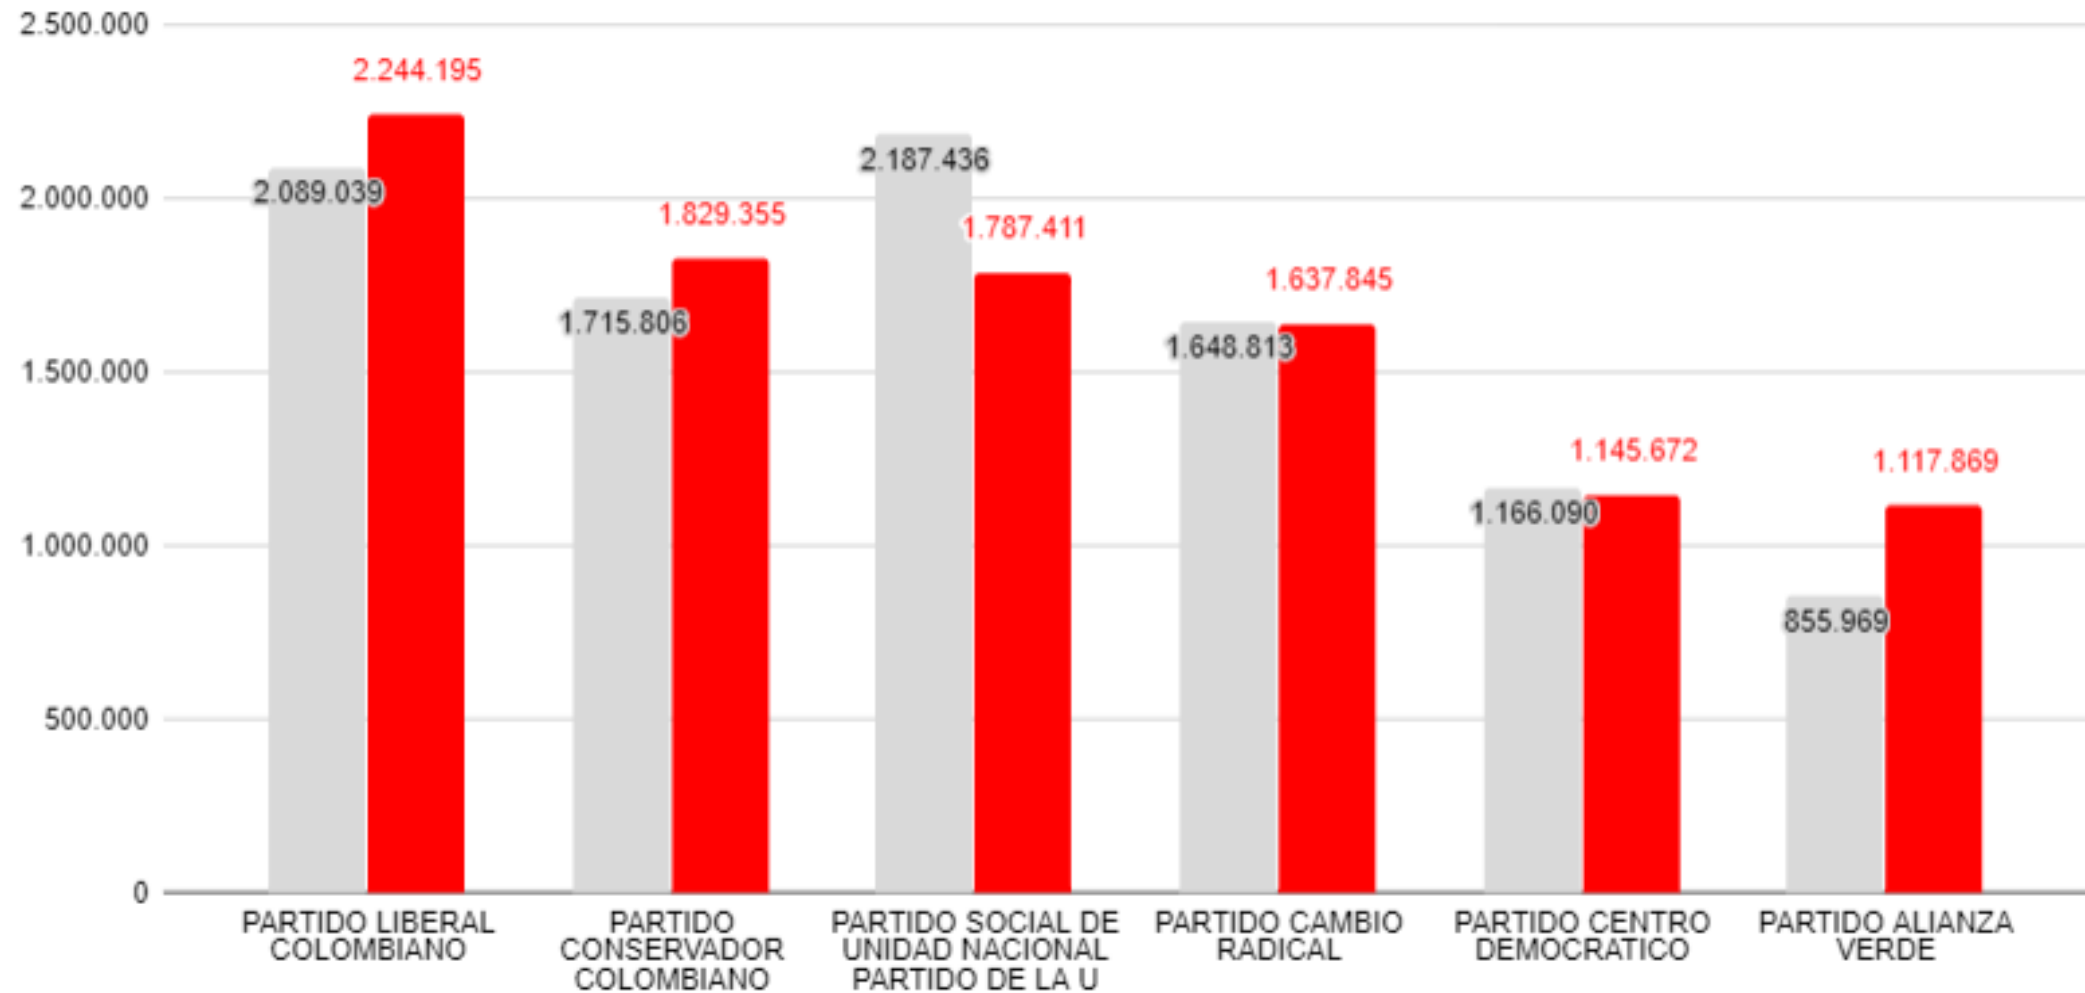

VOTOS CONCEJO 2020-2023

VOTOS ASAMBLEA 2020-2023

CONCEJO 2015 VS 2019

■ CONCEJO 2015 ■ CONCEJO 2019

ASAMBLEA 2015 VS 2019

■ ASAMBLEA 2015 ■ ASAMBLEA 2019

GOBERNACIONES		
 PARTIDO LIBERAL COLOMBIANO	PROPIAS	EN COALICIÓN
		7
OTROS PARTIDOS		
 PARTIDO CONSERVADOR COLOMBIANO		6
 CAMBIO RADICAL		5
 CENTRO DEMOCRÁTICO <small>Mano firme Corazón grande</small>		4
 Partido de la Unidad.		4
 ALIANZA Verde		1
 ALIANZA SOCIAL INDEPENDIENTE- ASI		2
 FUERZA CIUDADANA		1
 Siempre Santander		1
 COLOMBIA RENACIENTE		1

- PROPIAS**
1. ANTIOQUIA
 2. CORDOBA
 3. SUCRE
 4. CHOCÓ
 5. QUINDIO
 6. HUILA
 7. META

- EN COALICIÓN**
1. ATLÁNTICO
 2. CESAR
 3. BOLIVAR
 4. NORTE DE SANTANDER
 5. BOYACÁ
 6. CUNDINAMARCA
 7. GUAVIARE
 8. VALLE DEL CAUCA

ALCALDIAS MUNICIPALES

 PARTIDO LIBERAL COLOMBIANO	PROPIAS	EN COALICIÓN
		204
OTROS PARTIDOS		
 Partido Conservador	PARTIDO CONSERVADOR COLOMBIANO	202
 Partido de la Unidad.	PARTIDO DE LA U	180
 CAMBIO RADICAL	CAMBIO RADICAL	139
 CENTRO DEMOCRÁTICO Mano firme Corazón grande	CENTRO DEMOCRÁTICO	117
 ALIANZA Verde	PARTIDO ALIANZA VERDE	72
GRUPO SIGNIFICATIVO DE CIUDADANOS		63
 ALIANZA SOCIAL INDEPENDIENTE- ASI	ALIANZA SOCIAL INDEPENDIENTE- ASI	42
 COLOMBIANA HUMANA UNIÓN PATRIÓTICA POLO DEMOCRÁTICO ALTERNATIVO	OTROS	39
 MOVIMIENTO ALTERNATIVO más COMPROMISO DE PAÍS	MAIS	25
 AICO	MOVIMIENTO AICO	19