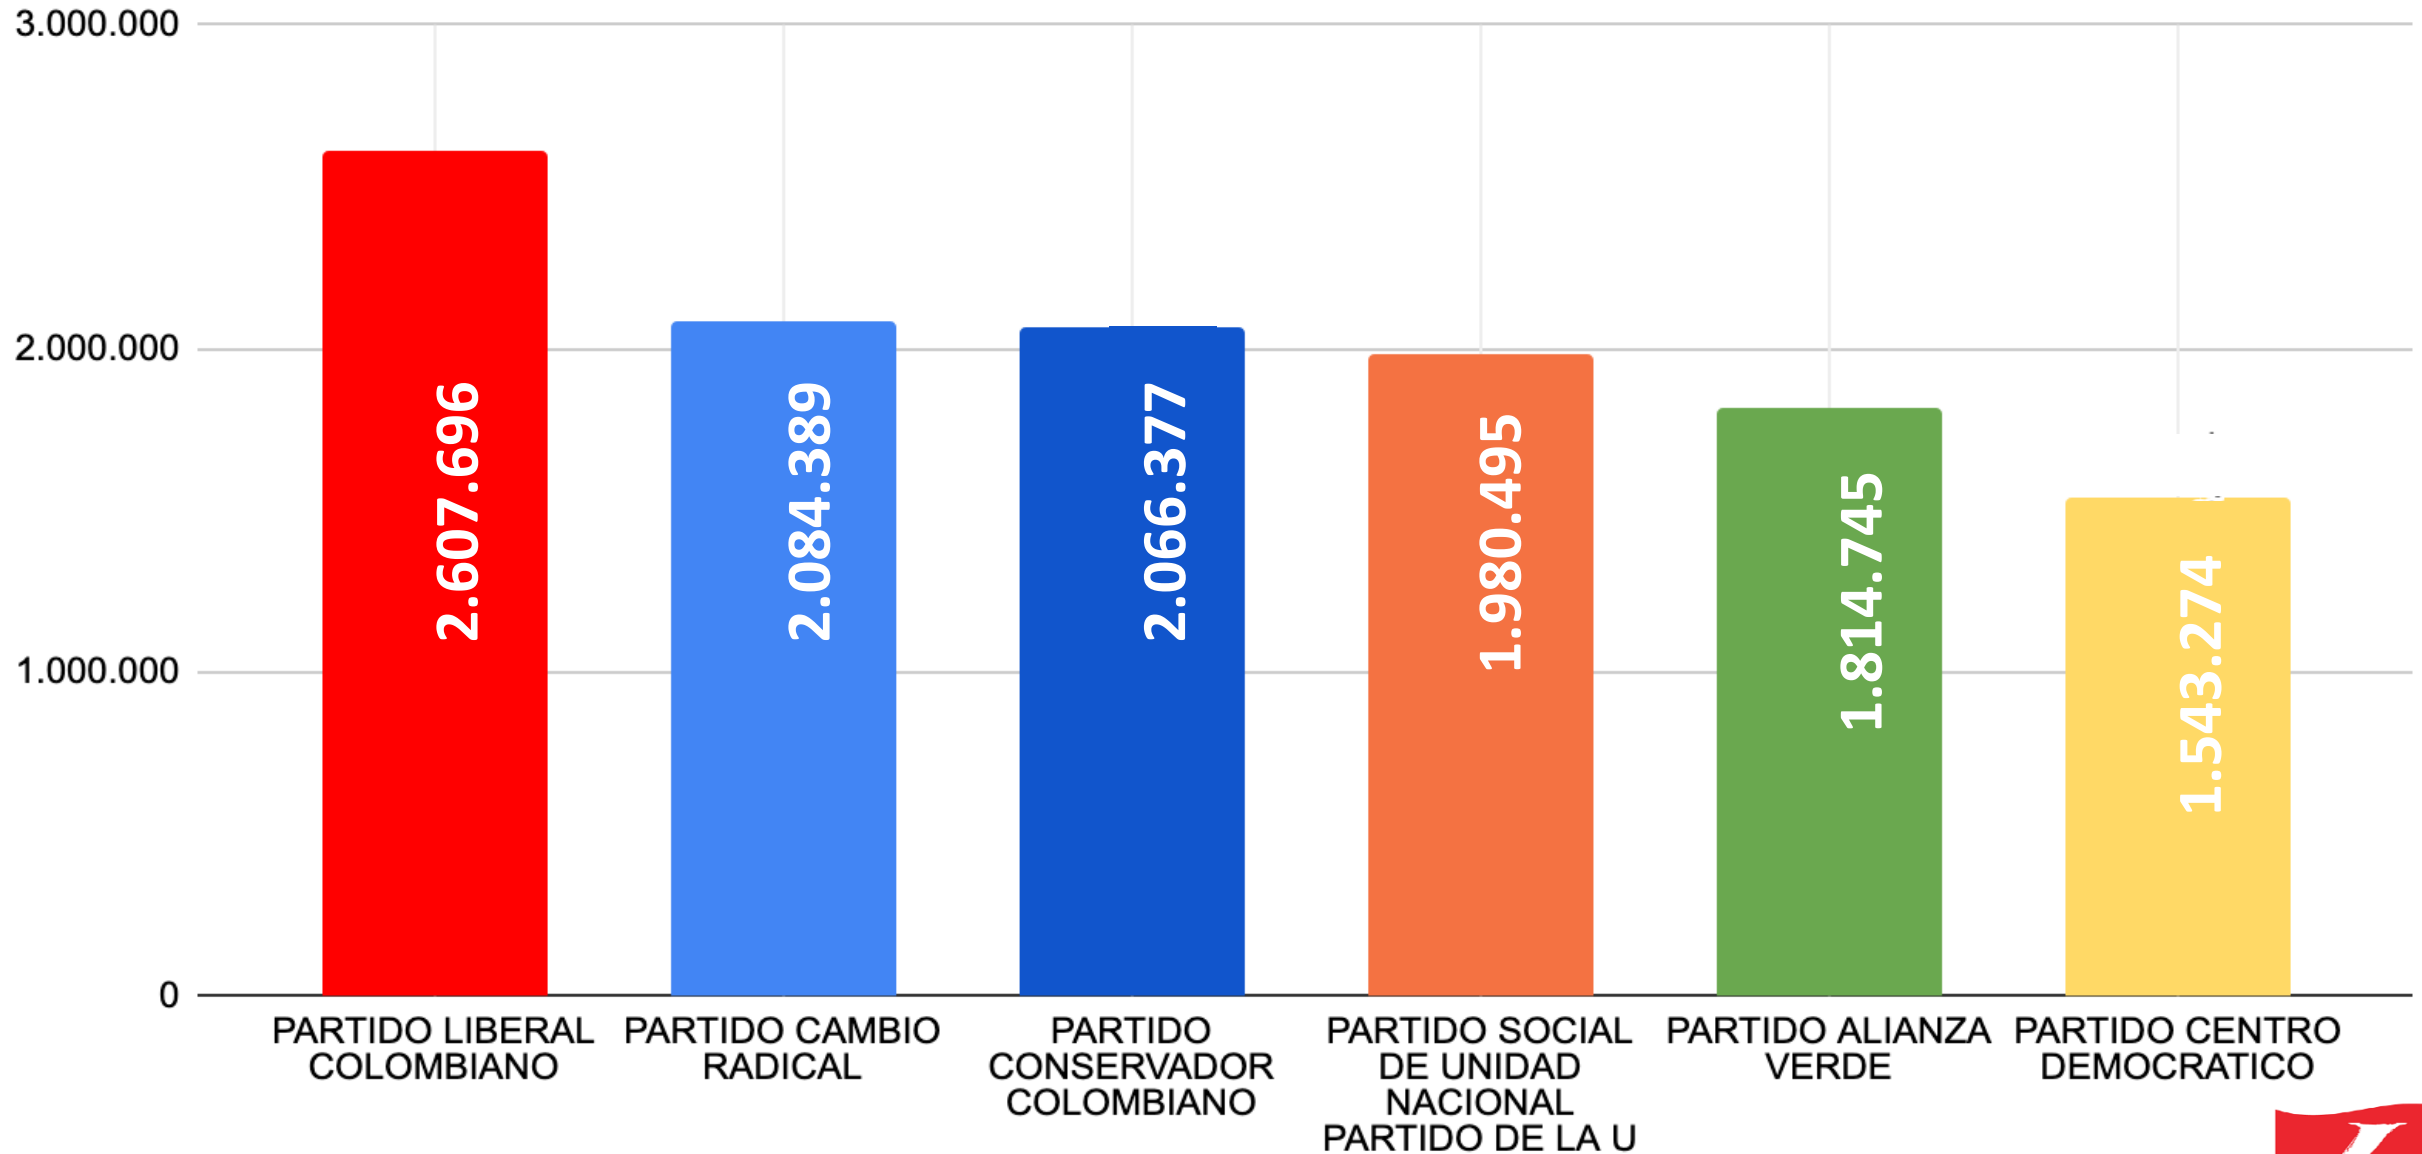

VOTOS CONCEJO 2020-2023

VOTOS ASAMBLEA 2020-2023

CONCEJO 2015 VS 2019

■ CONCEJO 2015 ■ CONCEJO 2019

ASAMBLEA 2015 VS 2019

■ ASAMBLEA 2015 ■ ASAMBLEA 2019

GOBERNACIONES		
 PARTIDO LIBERAL COLOMBIANO	PROPIAS	EN COALICIÓN
		7
OTROS PARTIDOS		
 PARTIDO CONSERVADOR COLOMBIANO		6
 CAMBIO RADICAL		5
 CENTRO DEMOCRÁTICO <small>Mano firme Corazón grande</small>		4
 Partido de la Unidad.		4
 ALIANZA Verde		1
 ALIANZA SOCIAL INDEPENDIENTE- ASI		2
 FUERZA CIUDADANA		1
 Siempre Santander		1
 COLOMBIA RENACIENTE		1

- PROPIAS**
1. ANTIOQUIA
 2. CORDOBA
 3. SUCRE
 4. CHOCÓ
 5. QUINDIO
 6. HUILA
 7. META

- EN COALICIÓN**
1. ATLÁNTICO
 2. CESAR
 3. BOLIVAR
 4. NORTE DE SANTANDER
 5. BOYACÁ
 6. CUNDINAMARCA
 7. GUAVIARE
 8. VALLE DEL CAUCA